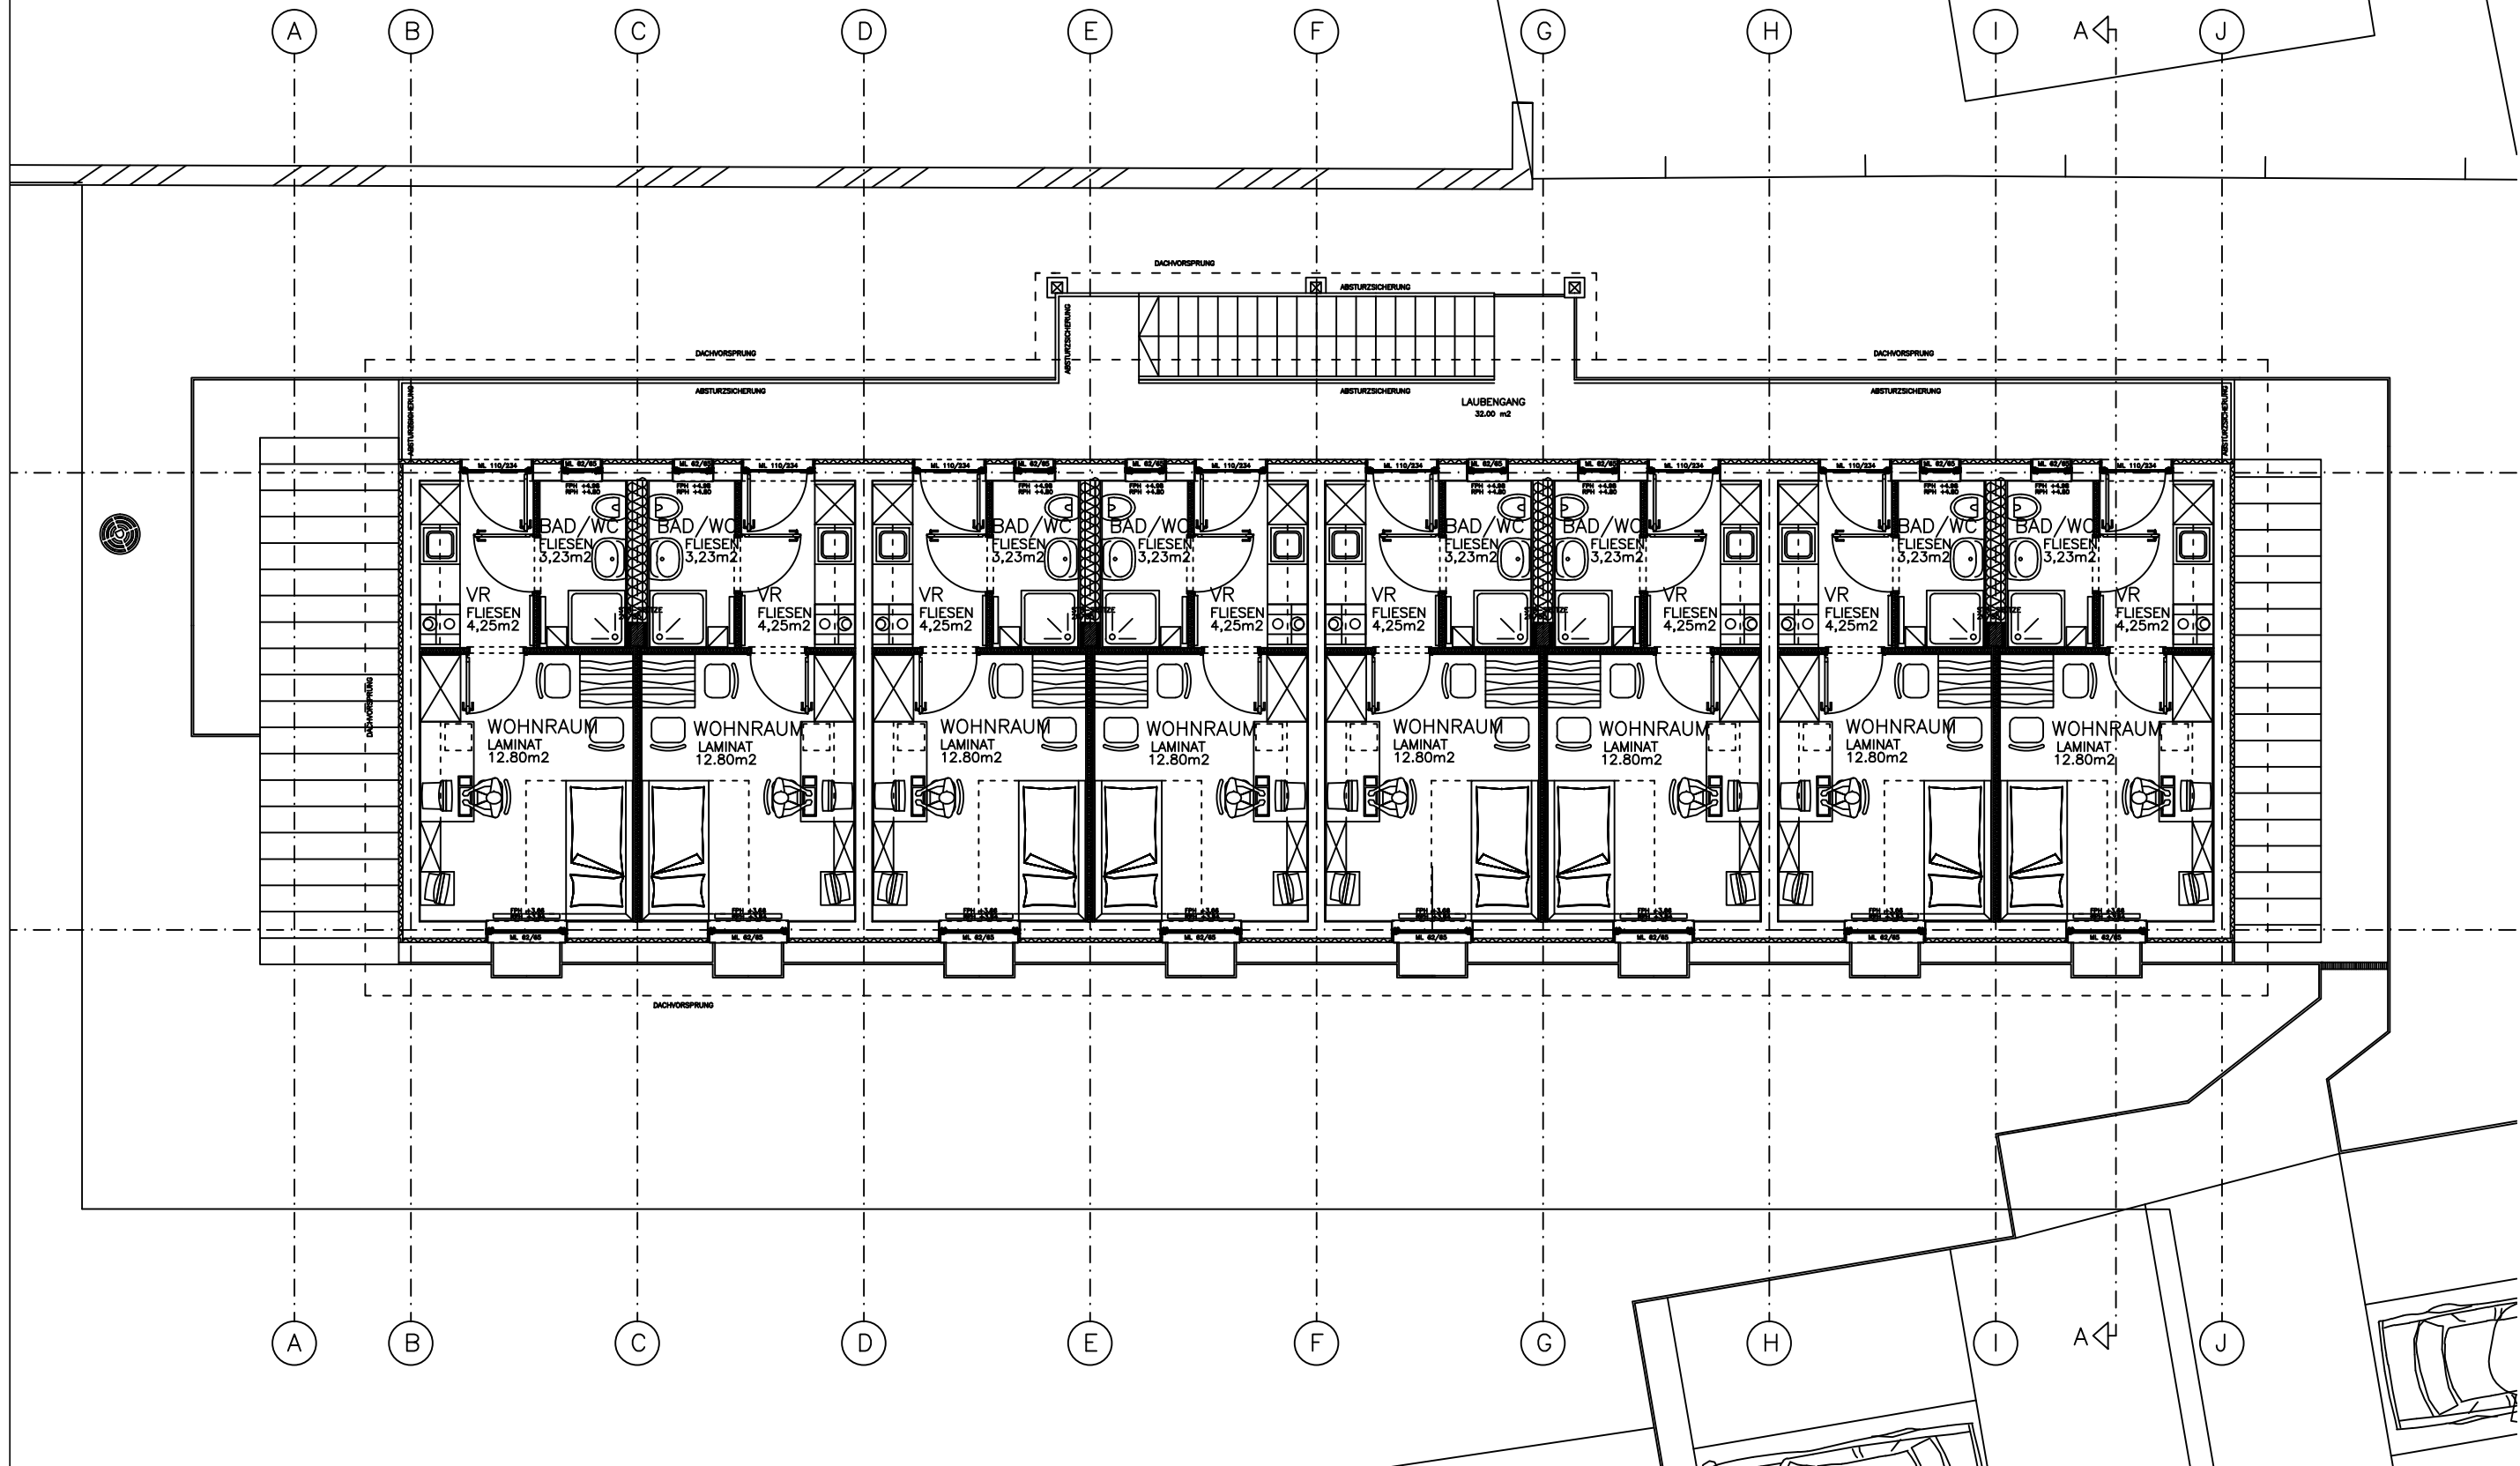

GRUNDRISS OBERGESCHOSS

PLANVERFASSER:

BAUHERR:

Matrix Immobilien KG
Mariazellerstraße 30
8605 Kapfenberg

BAUVORHABEN:

Wohnanlage "Student Living"
Gärtnergasse 5
8605 Kapfenberg

INHALT:

Grundriss
M = 1:100